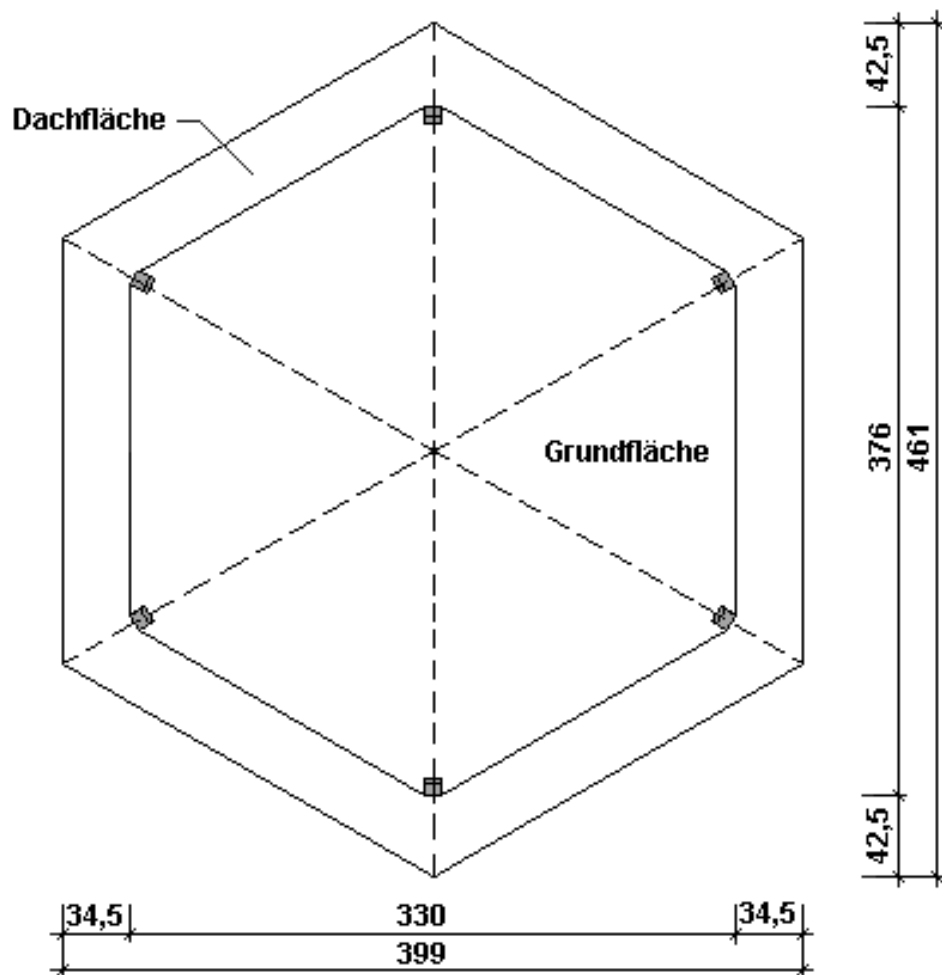

www.weka-holzbau.com

MONTAGE-, BEDIENUNGS- UND WARTUNGSANLEITUNG

Gartenlaube „6-Eck Paradies“

Art.-Nr. 656.3838.00.00

800.0286.11.07

800.0286.20.29

Stand 2308

Pos	Bild	Abmessung	Stück
①		90 / 90 / 2150	6
②		45 / 96 / 500	6
③		45 / 96 / 500	6
④		120 x 150	1

Pos	Bild	Abmessung	Stück
5		45 / 96 / 1900	6
6		45 / 96 / 2487	6
7		20 / 120 / 2305	6
8		19,5 / 121 / 2444	64
9		5,0 x 120	30

Pos	Bild	Abmessung	Stück
10		5,0 x 80	18
11		4,0 x 60	24
12		3,5 x 35	25
13		2,0 x 16	820
14		5,0 x 35	96

Pos	Bild	Abmessung	Stück
15		50 / 50 / 40	12
16		2,2 x 55	620
17		2,5 x 16	2
18			1

de	Draufsicht
en	Top view
fr	vue de dessus
it	vista dall'alto
nl	bovenaanzich
sl	pogled od zgoraj
hr	pogled odozgo
cs	Náhled
hu	felülnézet
es	Vista en planta