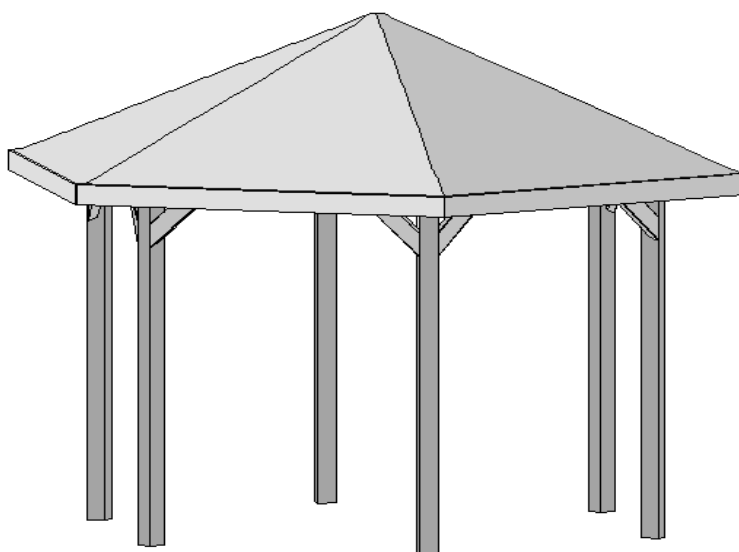

www.weka-holzbau.com

MONTAGE-, BEDIENUNGS- UND WARTUNGSANLEITUNG

Gartenlaube „6-Eck Paradies“

Art.-Nr. 656.3838.00.00

800.0286.11.07

800.0286.20.29

Stand 2308

Pos	Bild	Abmessung	Stück
①		90 / 90 / 2150	6
②		45 / 96 / 500	6
③		45 / 96 / 500	6
④		120 x 150	1

Pos	Bild	Abmessung	Stück
5		45 / 96 / 1900	6
6		45 / 96 / 2487	6
7		20 / 120 / 2305	6
8		19,5 / 121 / 2444	64
9		5,0 x 120	30

Pos	Bild	Abmessung	Stück
10		5,0 x 80	18
11		4,0 x 60	24
12		3,5 x 35	25
13		2,0 x 16	820
14		5,0 x 35	96

Pos	Bild	Abmessung	Stück
15		50 / 50 / 40	12
16		2,2 x 55	620
17		2,5 x 16	2
18			1

de	Draufsicht
en	Top view
fr	vue de dessus
it	vista dall'alto
nl	bovenaanzich
sl	pogled od zgoraj
hr	pogled odozgo
cs	Náhled
hu	felülnézet
es	Vista en planta