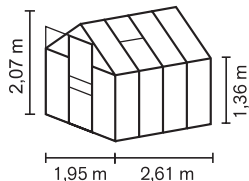

APOLLO 5000