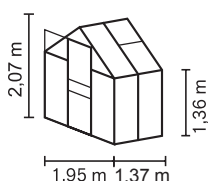

APOLLO 2500