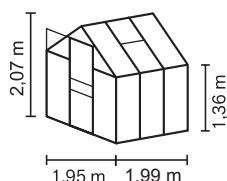

APOLLO 3800