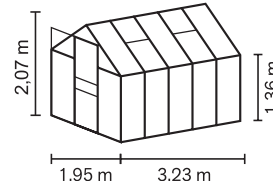

APOLLO 6200