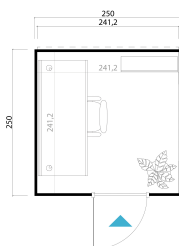

44
mm

18

40

The mark of
responsible forestry**VERPACKUNG: 2 PALETTE(N)**

 270 x 118 x 73 cm
628 kg

 200 x 40 x 118 cm
255 kg

EAN 4743329241735

DIMENSIONEN

Fläche	5.82 m ²
Dachabmessungen	2.50 x 2.54 m
Rauminhalt m ³	≈ 13.93 m ³
Seitenwandhöhe	≈ 2.39 m
Firsthöhe	≈ 2.39 m
Vordach	≈ 0 cm

FENSTER & TÜR

1 x Einzeltür (DGAL*)	83.5 x 198.0 cm
1 x Einzelfenster öffnet nach innen (DGAL*)	120.0 x 47.0 cm

*DGAL: null

DACH UND FUSSBODEN

Dachbretter	18x90 mm
Fussbodenbretter	18x90 mm
Dachfläche	5.81 m ²
Dachwinkel	≈ 3 °
Imprägnierte Unterkonstruktion	45x45 mm

*Optional Dacheindeckung