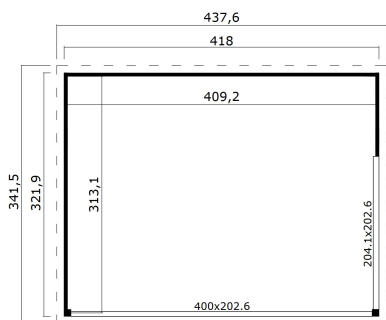

-  44 mm
-  0
-  0
-  **5 YEARS**

VERPACKUNG: 2 PALETTE(N)

-  440 x 118 x 66 cm
925 kg
-  245 x 118 x 41 cm
375 kg

EAN 4743329231927

DIMENSIONEN

Fläche	12.82 m2
Dachabmessungen	3.42 x 4.38 m
Rauminhalt m3	≈ 29.59 m3
Seitenwandhöhe	≈ 2.22 m
Firsthöhe	≈ 2.39 m
Vordach	≈ 10 cm

FENSTER & TÜR

1 x Schiebetür	400.0 x 202.6 cm
1 x Schiebetür	204.1 x 202.6 cm

DACH UND FUSSBODEN

Dachbretter	18x90 mm
Fussbodenbretter	18x90 mm
Dachfläche	14.22 m2
Dachwinkel	≈ 1.9 °
Imprägnierte Unterkonstruktion	45x70 mm