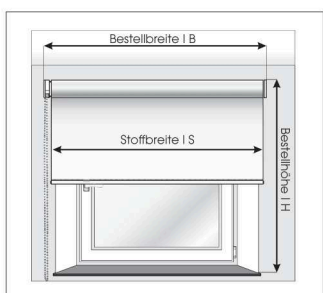

Bestellhinweise

Deckenmontage vor der Nische

Bestellbreite: Nischenmaß plus gewünschter Überstand

Bestellhöhe: plus gewünschter Überstand

Berücksichtigen Sie die ggf. vorstehende Fensterbank

Stoffbreite: Ca. 4 cm schmaler als das Bestellmaß

Wandmontage vor der Nische

Bestellbreite: Nischenmaß plus gewünschter Überstand

Bestellhöhe: plus gewünschter Überstand

Berücksichtigen Sie die ggf. vorstehende Fensterbank

Stoffbreite: Ca. 4 cm schmaler als das Bestellmaß

Montage auf den Fensterrahmen (mit Klemmträgern)

Bestellbreite: Glasmaß plus gewünschter Überstand - Griff beachten

Bestellhöhe: Rahmenoberkante bis Rahmenunterkante

Stoffbreite: Ca. 4 cm schmaler als Bestellmaß