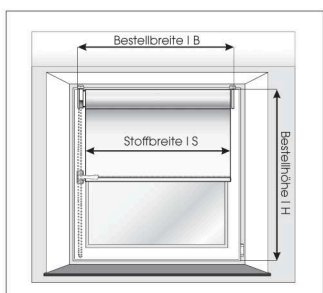

Bestellhinweise

Deckenmontage vor der Nische

Bestellbreite: Nischenmaß plus gewünschter Überstand

Bestellhöhe: plus gewünschter Überstand

Berücksichtigen Sie die ggf. vorstehende Fensterbank

Stoffbreite: Ca. 4 cm schmaler als das Bestellmaß

Wandmontage vor der Nische

Bestellbreite: Nischenmaß plus gewünschter Überstand

Bestellhöhe: plus gewünschter Überstand

Berücksichtigen Sie die ggf. vorstehende Fensterbank

Stoffbreite: Ca. 4 cm schmaler als das Bestellmaß

Montage auf den Fensterrahmen (mit Klemmträgern)

Bestellbreite: Glasmaß plus gewünschter Überstand - Griff beachten

Bestellhöhe: Rahmenoberkante bis Rahmenunterkante

Stoffbreite: Ca. 4 cm schmaler als Bestellmaß