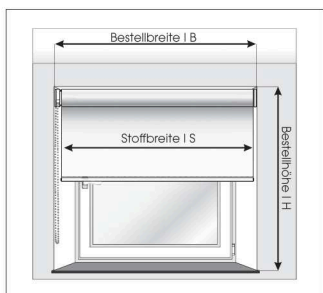

Bestellhinweise

Deckenmontage vor der Nische

Bestellbreite: Nischenmaß plus gewünschter Überstand

Bestellhöhe: plus gewünschter Überstand

Berücksichtigen Sie die ggf. vorstehende Fensterbank

Stoffbreite: Ca. 4 cm schmaler als das Bestellmaß

Wandmontage vor der Nische

Bestellbreite: Nischenmaß plus gewünschter Überstand

Bestellhöhe: plus gewünschter Überstand

Berücksichtigen Sie die ggf. vorstehende Fensterbank

Stoffbreite: Ca. 4 cm schmaler als das Bestellmaß

Montage auf den Fensterrahmen (mit Klemmträgern)

Bestellbreite: Glasmaß plus gewünschter Überstand - Griff beachten

Bestellhöhe: Rahmenoberkante bis Rahmenunterkante

Stoffbreite: Ca. 4 cm schmaler als Bestellmaß