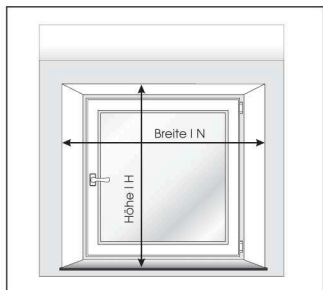

Bestellhinweise

Deckenmontage vor der Nische

Bestellbreite: Nischenmaß plus gewünschter Überstand

Bestellhöhe: plus gewünschter Überstand

Berücksichtigen Sie die ggf. vorstehende Fensterbank

Stoffbreite: Ca. 4 cm schmaler als das Bestellmaß

Wandmontage vor der Nische

Bestellbreite: Nischenmaß plus gewünschter Überstand

Bestellhöhe: plus gewünschter Überstand

Berücksichtigen Sie die ggf. vorstehende Fensterbank

Stoffbreite: Ca. 4 cm schmaler als das Bestellmaß

Montage auf den Fensterrahmen (mit Klemmträgern)

Bestellbreite: Glasmaß plus gewünschter Überstand - Griff beachten

Bestellhöhe: Rahmenoberkante bis Rahmenunterkante

Stoffbreite: Ca. 4 cm schmaler als Bestellmaß