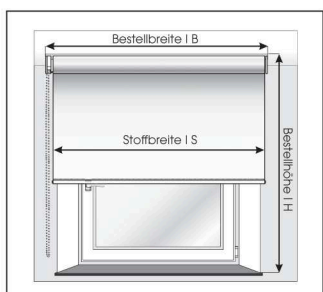

Bestellhinweise

Deckenmontage vor der Nische

Bestellbreite: Nischenmaß plus gewünschter Überstand

Bestellhöhe: plus gewünschter Überstand

Berücksichtigen Sie die ggf. vorstehende Fensterbank

Stoffbreite: Ca. 4 cm schmaler als das Bestellmaß

Wandmontage vor der Nische

Bestellbreite: Nischenmaß plus gewünschter Überstand

Bestellhöhe: plus gewünschter Überstand

Berücksichtigen Sie die ggf. vorstehende Fensterbank

Stoffbreite: Ca. 4 cm schmaler als das Bestellmaß

Montage auf den Fensterrahmen (mit Klemmträgern)

Bestellbreite: Glasmaß plus gewünschter Überstand - Griff beachten

Bestellhöhe: Rahmenoberkante bis Rahmenunterkante

Stoffbreite: Ca. 4 cm schmaler als Bestellmaß