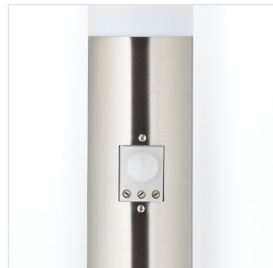

DODY

METALL/KUNSTSTOFF
EDELSTAHL

💡 Artikeldaten

Ausführung	AUßL-SOCKEL+BEW
Lampentyp	LED
Sockel	E27
Wattage	20W
Lumen	
Kelvin	

⚙️ Technische Daten

IP Schutzart	IP44
Schutzklasse	I
Spannung	220-240V
Energieeffizienzklasse	
Leuchtmittel inklusive	Nein
Leuchtmittel austauschbar	Ja
Dimmbar	Nein

📏 Artikelabmessungen

Höhe	450 mm
Breite	
Länge	
Durchmesser	120 mm
Gewicht	0,55 kg

📦 Verpackungsdaten

Verpackungseinheit: 1	
Höhe	460 mm
Breite	125 mm
Länge	125 mm
Gewicht	0,704 kg

Artikelnr.: 90947A82

VE: 1 Stück