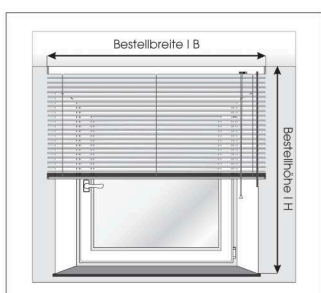

Bestellhinweise

Deckenmontage vor der Nische

Bestellbreite: Nischenmaß plus gewünschter Abstand

Bestellhöhe: Nischenhöhe plus gewünschter Überstand oben

Berücksichtigen Sie die ggf. vorstehende Fensterbank

Wandmontage vor der Nische

Bestellbreite: Nischenmaß plus gewünschter Abstand

Bestellhöhe: Nischenhöhe plus gewünschter Überstand

Berücksichtigen Sie die ggf. vorstehende Fensterbank

Montage mit Klemmträger

Bestellbreite: Glasmaß plus gewünschter Überstand - Griff beachten

Bestellhöhe: Rahmenoberkante bis Rahmenunterkante

Montage in der Nische

Bestellbreite: Nischenmaß minus 1 cm

Bestellhöhe: Nischenhöhe ohne Abzug