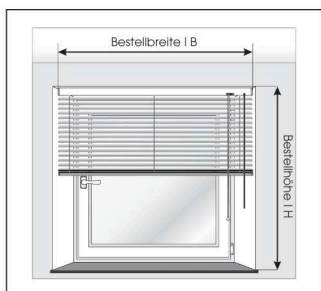

Bestellhinweise

Deckenmontage vor der Nische

Bestellbreite: Nischenmaß plus gewünschter Abstand

Bestellhöhe: Nischenhöhe plus gewünschter Überstand oben

Berücksichtigen Sie die ggf. vorstehende Fensterbank

Wandmontage vor der Nische

Bestellbreite: Nischenmaß plus gewünschter Abstand

Bestellhöhe: Nischenhöhe plus gewünschter Überstand

Berücksichtigen Sie die ggf. vorstehende Fensterbank

Montage mit Klemmträger

Bestellbreite: Glasmaß plus gewünschter Überstand - Griff beachten

Bestellhöhe: Rahmenoberkante bis Rahmenunterkante

Montage in der Nische

Bestellbreite: Nischenmaß minus 1 cm

Bestellhöhe: Nischenhöhe ohne Abzug