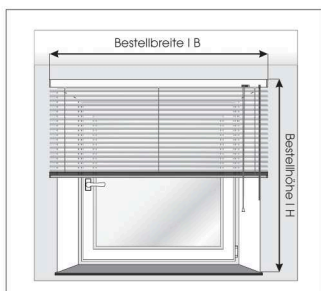

Bestellhinweise

Deckenmontage vor der Nische

Bestellbreite: Nischenmaß plus gewünschter Abstand

Bestellhöhe: Nischenhöhe plus gewünschter Überstand oben

Berücksichtigen Sie die ggf. vorstehende Fensterbank

Wandmontage vor der Nische

Bestellbreite: Nischenmaß plus gewünschter Abstand

Bestellhöhe: Nischenhöhe plus gewünschter Überstand

Berücksichtigen Sie die ggf. vorstehende Fensterbank

Montage mit Klemmträger

Bestellbreite: Glasmaß plus gewünschter Überstand - Griff beachten

Bestellhöhe: Rahmenoberkante bis Rahmenunterkante

Montage in der Nische

Bestellbreite: Nischenmaß minus 1 cm

Bestellhöhe: Nischenhöhe ohne Abzug