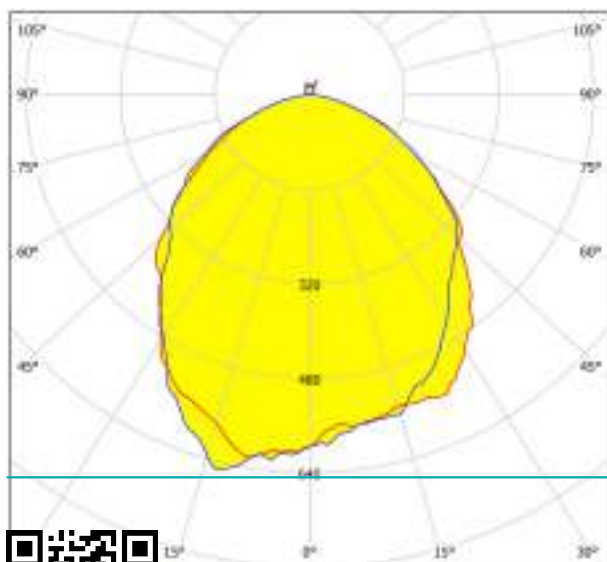

Technische Informationen

Schutzart	IP20
Schutzklasse	2
Netzspannung	220-240V,50/60Hz
Betriebsspannung	12V
Dimmbar	Nein
max. Wattage (1)	16W
Spannung	220-240V 50/60Hz
U out	34-52V
I out	350mA
Hz	100Hz

Leuchtmittel 1

Fassungsart (1)	LED
Leuchtmitteltyp (1)	LED
Leuchtmittel	im Lieferumfang enthalten
Kelvin Gesamt	4000K
Lichtfarbe Gesamt	WHITE
Nennlebensdauer (in h)	25000
Zahl der Schaltzyklen	15000
Energieeffizienzklasse (EEI)	D
Dimmbar	Nein
Info Tauschbarkeit LM/Platine/Driver	LED + Driver tauschbar durch Fachmann
Bemessungsleistung (0,1W Präzision)	15,8
Lichtfarbtoleranz (LED, SDCM)	<6

Technische Änderungen vorbehalten

2/2

Contact | Support
eglo.com/en/eglo-worldwide