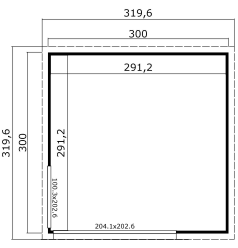

-  44 mm
-  0
-  0
-  **5 YEARS**

VERPACKUNG: 2 PALETTE(N)

-  330 x 118 x 70 cm
794 kg
-  245 x 118 x 27 cm
190 kg

EAN 4743329231774

DIMENSIONEN

Fläche	8.48 m ²
Dachabmessungen	3.20 x 3.20 m
Rauminhalt m ³	≈ 19.58 m ³
Seitenwandhöhe	≈ 2.22 m
Firsthöhe	≈ 2.39 m
Vordach	≈ 10 cm

FENSTER & TÜR

1 x Schiebetür	204.1 x 202.6 cm
1 x feststehendes Einzelfenster	100.3 x 202.6 cm

DACH UND FUSSBODEN

Dachbretter	18x90 mm
Fussbodenbretter	18x90 mm
Dachfläche	9.59 m ²
Dachwinkel	≈ 2.2 °
Imprägnierte Unterkonstruktion	45x70 mm