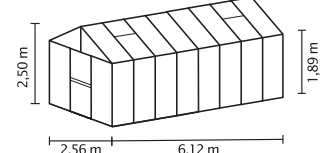

ZEUS 8100 – 15700

Hausart	Gewächshaus
Art	Experte
Modelle	5
Verglasung	HKP ca. 10 oder 16 mm oder Kombiverglasung ESG ca. 4 mm + HKP-Dach ca. 10 mm
Dachfenster	2-3
Breite	2,56 m
First	2,50 m
Traufe	1,89 m
Farbe	Alu eloxiert; Schwarz pulverbeschichtet
Türbreite	0,85 m
Türhöhe	1,74 m

Kurz und Knapp

Profi-Gärtnern zu Hause auf bis zu 15 Quadratmetern.

- Großzügiges Gewächshaus in fünf verschiedenen Größen mit einer Firsthöhe von 2,50 m
- 10 mm- oder 16 mm-HKP-Dach für optimalen Schutz gegen den Brennglaseffekt
- Fronten in HKP 10 oder 16 mm für hohe Isoliereigenschaften nach Anwenderbedarf und in ESG ca. 3 mm für freie Sicht
- Hervorragende Stabilität durch ein spezielles Kastenprofil zur einfachen Befestigung am Streifenfundament
- Teilbare Tür (Stalltür) mit Zylinderschloss
- Eloxiertes Aluminium oder pulverbeschichtete Profile für dauerhafte Schutz vor Korrosion
- 10 Jahre Garantie auf HKP gegen Verwitterung
- 15 Jahre Garantie auf Konstruktion und Rahmen

ZEUS 15700