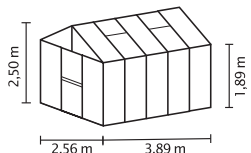

ZEUS 8100 – 15700

Hausart	Gewächshaus
Art	Experte
Modelle	5
Verglasung	HKP ca. 10 oder 16 mm oder Kombiverglasung ESG ca. 4 mm + HKP-Dach ca. 10 mm
Dachfenster	2-3
Breite	2,56 m
First	2,50 m
Traufe	1,89 m
Farbe	Alu eloxiert; Schwarz pulverbeschichtet
Türbreite	0,85 m
Türhöhe	1,74 m

Kurz und Knapp

Profi-Gärtnern zu Hause auf bis zu 15 Quadratmetern.

- Großzügiges Gewächshaus in fünf verschiedenen Größen mit einer Firsthöhe von 2,50 m
- 10 mm- oder 16 mm-HKP-Dach für optimalen Schutz gegen den Brennglaseffekt
- Fronten in HKP 10 oder 16 mm für hohe Isoliereigenschaften nach Anwenderbedarf und in ESG ca. 3 mm für freie Sicht
- Hervorragende Stabilität durch ein spezielles Kastenprofil zur einfachen Befestigung am Streifenfundament
- Teilbare Tür (Stalltür) mit Zylinderschloss
- Eloxiertes Aluminium oder pulverbeschichtete Profile für dauerhafte Schutz vor Korrosion
- 10 Jahre Garantie auf HKP gegen Verwitterung
- 15 Jahre Garantie auf Konstruktion und Rahmen

ZEUS 10000