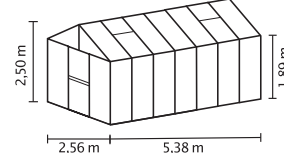

ZEUS 8100 – 15700

Hausart	Gewächshaus
Art	Experte
Modelle	5
Verglasung	HKP ca. 10 oder 16 mm oder Kombiverglasung ESG ca. 4 mm + HKP-Dach ca. 10 mm
Dachfenster	2-3
Breite	2,56 m
First	2,50 m
Traufe	1,89 m
Farbe	Alu eloxiert; Schwarz pulverbeschichtet
Türbreite	0,85 m
Türhöhe	1,74 m

Kurz und Knapp

Profi-Gärtnern zu Hause auf bis zu 15 Quadratmetern.

- Großzügiges Gewächshaus in fünf verschiedenen Größen mit einer Firsthöhe von 2,50 m
- 10 mm- oder 16 mm-HKP-Dach für optimalen Schutz gegen den Brennglaseffekt
- Fronten in HKP 10 oder 16 mm für hohe Isoliereigenschaften nach Anwenderbedarf und in ESG ca. 3 mm für freie Sicht
- Hervorragende Stabilität durch ein spezielles Kastenprofil zur einfachen Befestigung am Streifenfundament
- Teilbare Tür (Stalltür) mit Zylinderschloss
- Eloxiertes Aluminium oder pulverbeschichtete Profile für dauerhafte Schutz vor Korrosion
- 10 Jahre Garantie auf HKP gegen Verwitterung
- 15 Jahre Garantie auf Konstruktion und Rahmen

ZEUS 13800