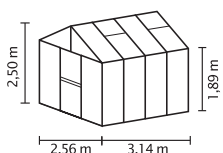

ZEUS 8100 – 15700

Hausart	Gewächshaus
Art	Experte
Modelle	5
Verglasung	HKP ca. 10 oder 16 mm oder Kombiverglasung ESG ca. 4 mm + HKP-Dach ca. 10 mm
Dachfenster	2-3
Breite	2,56 m
First	2,50 m
Traufe	1,89 m
Farbe	Alu eloxiert; Schwarz pulverbeschichtet
Türbreite	0,85 m
Türhöhe	1,74 m

Kurz und Knapp

Profi-Gärtnern zu Hause auf bis zu 15 Quadratmetern.

- Großzügiges Gewächshaus in fünf verschiedenen Größen mit einer Firsthöhe von 2,50 m
- 10 mm- oder 16 mm-HKP-Dach für optimalen Schutz gegen den Brennglaseffekt
- Fronten in HKP 10 oder 16 mm für hohe Isoliereigenschaften nach Anwenderbedarf und in ESG ca. 3 mm für freie Sicht
- Hervorragende Stabilität durch ein spezielles Kastenprofil zur einfachen Befestigung am Streifenfundament
- Teilbare Tür (Stalltür) mit Zylinderschloss
- Eloxiertes Aluminium oder pulverbeschichtete Profile für dauerhafte Schutz vor Korrosion
- 10 Jahre Garantie auf HKP gegen Verwitterung
- 15 Jahre Garantie auf Konstruktion und Rahmen