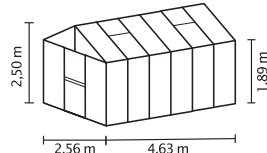

ZEUS 8100 – 15700

Hausart	Gewächshaus
Art	Experte
Modelle	5
Verglasung	HKP ca. 10 oder 16 mm oder Kombiverglasung ESG ca. 4 mm + HKP-Dach ca. 10 mm
Dachfenster	2-3
Breite	2,56 m
First	2,50 m
Traufe	1,89 m
Farbe	Alu eloxiert; Schwarz pulverbeschichtet
Türbreite	0,85 m
Türhöhe	1,74 m

Kurz und Knapp

Profi-Gärtnern zu Hause auf bis zu 15 Quadratmetern.

- Großzügiges Gewächshaus in fünf verschiedenen Größen mit einer Firsthöhe von 2,50 m
- 10 mm- oder 16 mm-HKP-Dach für optimalen Schutz gegen den Brennglaseffekt
- Fronten in HKP 10 oder 16 mm für hohe Isoliereigenschaften nach Anwenderbedarf und in ESG ca. 3 mm für freie Sicht
- Hervorragende Stabilität durch ein spezielles Kastenprofil zur einfachen Befestigung am Streifenfundament
- Teilbare Tür (Stalltür) mit Zylinderschloss
- Eloxiertes Aluminium oder pulverbeschichtete Profile für dauerhafte Schutz vor Korrosion
- 10 Jahre Garantie auf HKP gegen Verwitterung
- 15 Jahre Garantie auf Konstruktion und Rahmen

ZEUS 11900