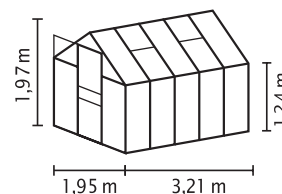

VENUS 2500 – 6200

Hausart	Gewächshaus
Art	Einsteiger
Modelle	4
Verglasung	ESG ca. 3 mm; HKP ca. 4 oder 6 mm
Dachfenster	1-2
Breite	1,95 m
First	1,97 m
Traufe	1,24 m
Farbe	Alu eloxiert; Smaragd pulverbeschichtet
Türbreite	0,61 m
Türhöhe	1,61 m

Kurz und Knapp

Venus ist Genussgärtnern pur: Unter dem Dach unseres beliebten Modells machen sich selbst Einsteiger mit wenig Aufwand viel Freude.

- Leichter Aufbau
- Vier Größen zwischen 2,5 und 6,2 m²
- Verglasung mit ESG und HKP möglich
- Serienmäßige Dachfenster und Regenrinnen
- Eloxiertes Aluminium oder pulverbeschichtete Profile für dauerhaften Schutz vor Korrosion
- 10 Jahre Garantie auf HKP gegen Verwitterung
- 15 Jahre Garantie auf Konstruktion und Rahmen

VENUS 6200